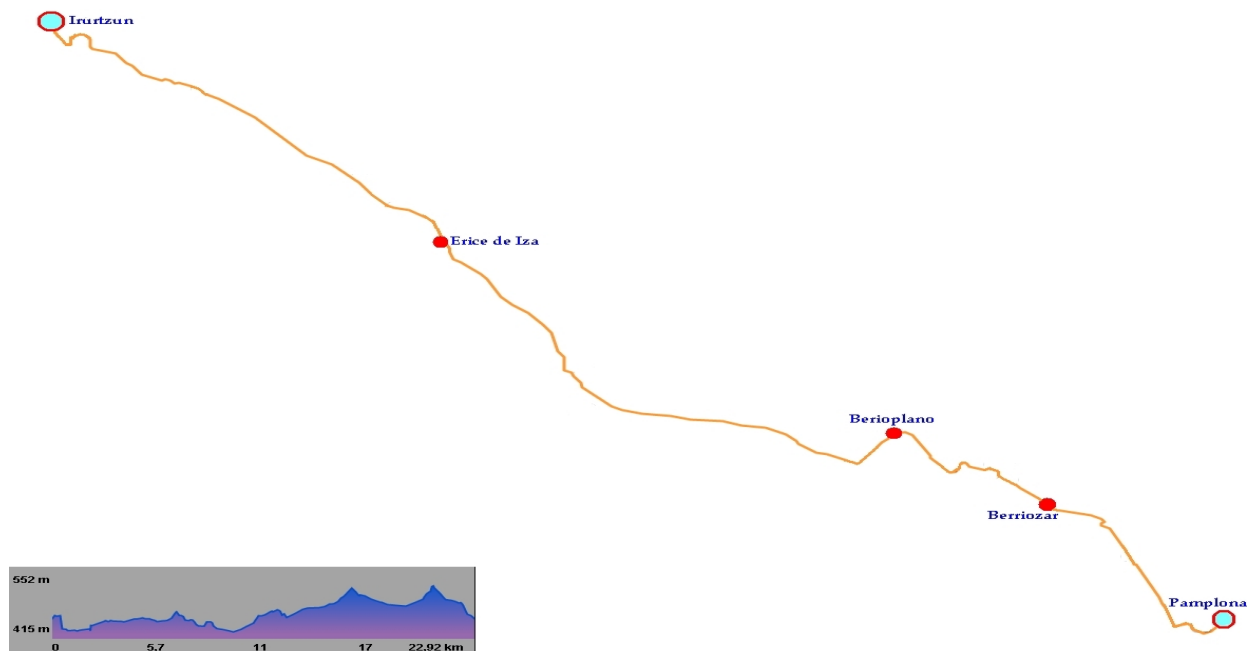

LOCALIDADES Y PERFIL DE LAS ETAPAS CAMINO DE LA CALZADA.

01.- Etapa: Pamplona – Irurtzun

02.- Etapa: Irurtzun – Lakuntza

03.- Etapa: Lakuntza – Alsasua

04.- Etapa: Alsasua – Salvatierra

05.- Etapa: Salvatierra – Estíbaliz

06.- Etapa: Estíbaliz – Vitoria

07.- Etapa: Vitoria – Puebla de Arganzón

08.- Etapa: Puebla de Arganzón – Salcedo

09.- Etapa: Salcedo - Salinas de Añana

10.- Etapa: Salinas de Añana - Villanueva de Valdegovía

11.- Etapa: Villanueva de Valdegovía – Bóveda